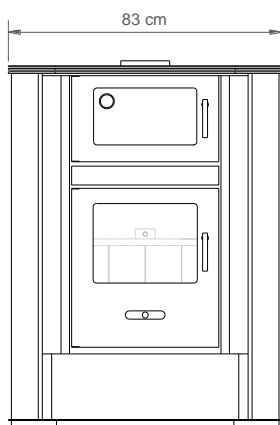

Delta c/ forno

Ref.: 00025

Frente

Lado

Cima

Dados técnicos:

- Dimensões: 110 x 83 x 56 cm (AxLxP)
- Dimensões do forno: 19.5 x 40 x 26 (AxLxP)
- Dimensões da fornalha: 38 x 45 x 42 cm (AxLxP)
- Diâmetro do cano: 150 mm
- Potência: 14.4 kW
- Rendimento: 66%
- Emissões de CO (13% O₂): 0.7%
- Peso: 132 kg

Características:

- Saída do cano: vertical
- Material: aço
- Fornalha: refractário
- Vidro: vitrocerâmica
- Revestimento: pintura de alta temperatura
- Cor: antracite