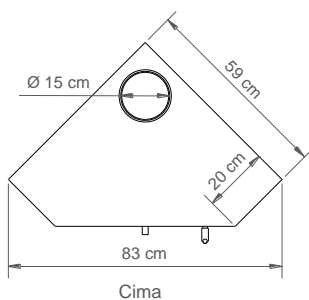

Delta c/ forno

Ref.: 00025

Frente

Lado

Cima

Dados técnicos:

- Dimensões: 110 x 83 x 56 cm (AxLxP)
- Dimensões do forno: 19.5 x 40 x 26 (AxLxP)
- Dimensões da fornalha: 38 x 45 x 42 cm (AxLxP)
- Diâmetro do cano: 150 mm
- Potência: 14.4 kW
- Rendimento: 66%
- Emissões de CO (13% O₂): 0.7%
- Peso: 132 kg

Características:

- Saída do cano: vertical
- Material: aço
- Fornalha: refractário
- Vidro: vitrocerâmica
- Revestimento: pintura de alta temperatura
- Cor: antracite