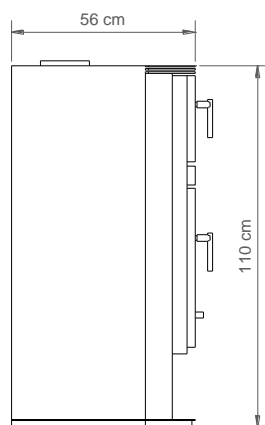

Delta c/ forno

Ref.: 00025

Frente

Lado

Cima

Dados técnicos:

- Dimensões: 110 x 83 x 56 cm (AxLxP)
- Dimensões do forno: 19.5 x 40 x 26 (AxLxP)
- Dimensões da fornalha: 38 x 45 x 42 cm (AxLxP)
- Diâmetro do cano: 150 mm
- Potência: 14.4 kW
- Rendimento: 66%
- Emissões de CO (13% O₂): 0.7%
- Peso: 132 kg

Características:

- Saída do cano: vertical
- Material: aço
- Fornalha: refractário
- Vidro: vitrocerâmica
- Revestimento: pintura de alta temperatura
- Cor: antracite